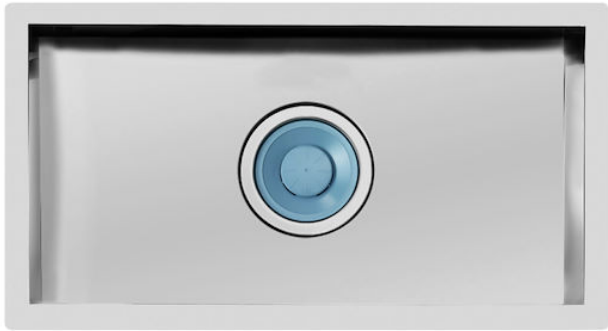

Évier Quadra 7"

Eviers

Code: 1218 097

CARACTÉRISTIQUES

ÉVIERS PROFONDS

Acier de 1 mm d'épaisseur. Une épaisseur importante qui garantit une résistance maximale pour les éviers qui ne connaissent pas les signes du temps.

VIDANGE MAXI 7"

L'échappement de 7" est beaucoup plus grand que la norme. Les poubelles comprennent une corbeille large et profonde pour la collecte des déchets alimentaires.

CUVE CARRÉE - RAYON 0/9

Les cuves carrées de Foster ont des bords verticaux parfaitement carrés, tandis que ceux du fond du cuve présentent un petit rayon de 9 mm qui facilite les opérations de nettoyage.

CUVE PROFONDE

Des cuves qui atteignent une profondeur importante, plus de 20 cm, grâce à la technologie de production avancée, qui offrent une grande capacité et une grande commodité dans toutes les opérations de lavage.

DÉTAILS

Bord d'installation

A fleur | FTS

Finition

Brossée Foster

Matériau

Acier inoxydable AISI 304

Textures	Satiné
Base	90 cm
Dimensions	864x464 mm
Équipement standard	Crochets de fixation, joint, vidange, trop-plein et siphon, Emballage en boîte
Trous mitigeur	Pas de trous en standard
Trou d'encastrement	Voir fiche technique
Égouttoir	Non
Largeur	86 cm
Mesure cuve	800x400mm
Numéro cuves	1 cuve
Vidange	Vidange de 7"